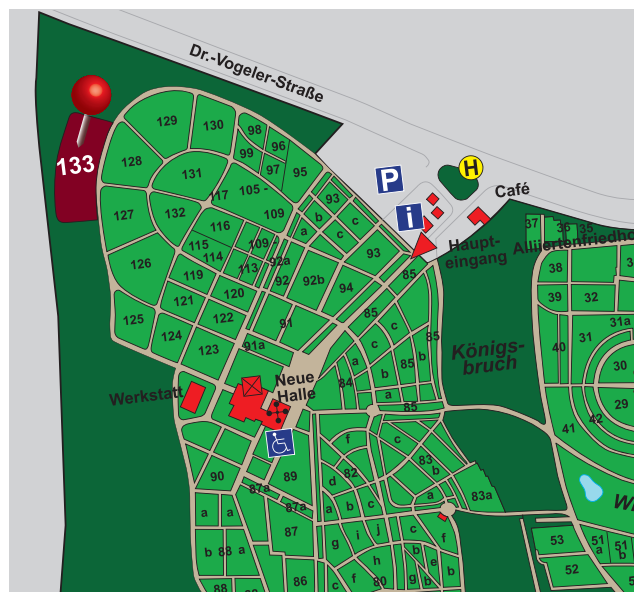

Saarbrücker Friedhöfe

Posizione delle nicchie murali nel cimitero principale

Landeshauptstadt Saarbrücken Amt für Stadtgrün und Friedhöfe

Postanschrift: Dudweilerstraße 26-30
66111 Saarbrücken
Telefon +49 681 905-1383
Hotline 115 (ohne Vorwahl)

Dienststelle: Kaiserstraße 1a
66111 Saarbrücken

stadtgruen_und_friedhoefe@saarbruecken.de
www.saarbruecker-friedhoefe.de

oder bei Herrn Guglielmo Scandariato
Telefon +49 681 853161

Impressum

Herausgeberin Landeshauptstadt Saarbrücken
Redaktion Amt für Stadtgrün und Friedhöfe
Bildnachweise Amt für Stadtgrün und Friedhöfe
Erscheinungsdatum 01.09.2021

L'alternativa mediterranea
ricca di stile