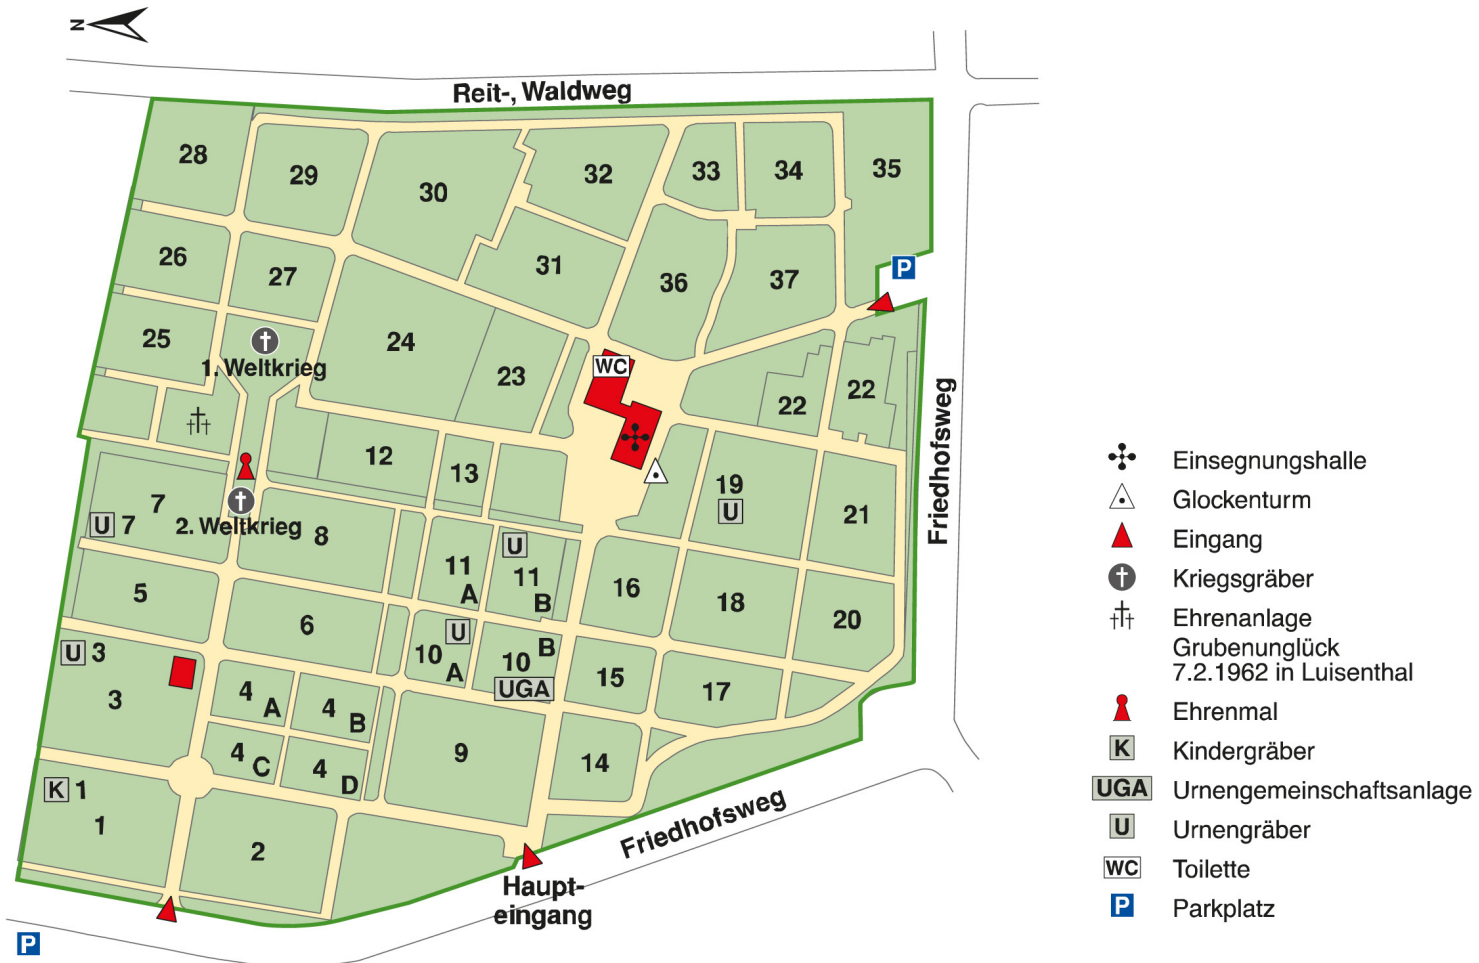

# Friedhof Gersweiler

- Einsegnungshalle
- Glockenturm
- Eingang
- Kriegsgräber
- Ehrenanlage  
Grubenunglück  
7.2.1962 in Luisenthal
- Ehrenmal
- Kindergräber
- Urnengemeinschaftsanlage
- Urnengräber
- Toilette
- Parkplatz